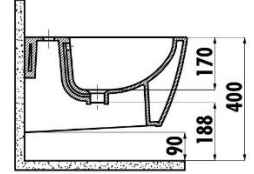

# ÖRNEKTİR

**SOPHIA**  
GROUP

<b>Product Name</b>	<b>ELEGANCE Wall Mounted Bidet</b>
<b>Product Code</b>	<b>SP1304</b>
<b>Qty of Pallet</b>	<b>24 PCS</b>
<b>Weight</b>	<b>23 kg</b>