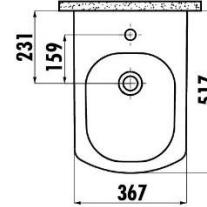

# ÖRNEKTİR

**SOPHIA**  
GROUP

<b>Product Name</b>	<b>ELEGANCE Wall Mounted Bidet</b>
<b>Product Code</b>	<b>SP1304</b>
<b>Qty of Pallet</b>	<b>24 PCS</b>
<b>Weight</b>	<b>23 kg</b>