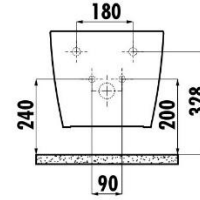

# ÖRNEKTİR

**SOPHIA**  
GROUP

<b>Product Name</b>	<b>ELEGANCE Wall Mounted Bidet</b>
<b>Product Code</b>	<b>SP1304</b>
<b>Qty of Pallet</b>	<b>24 PCS</b>
<b>Weight</b>	<b>23 kg</b>